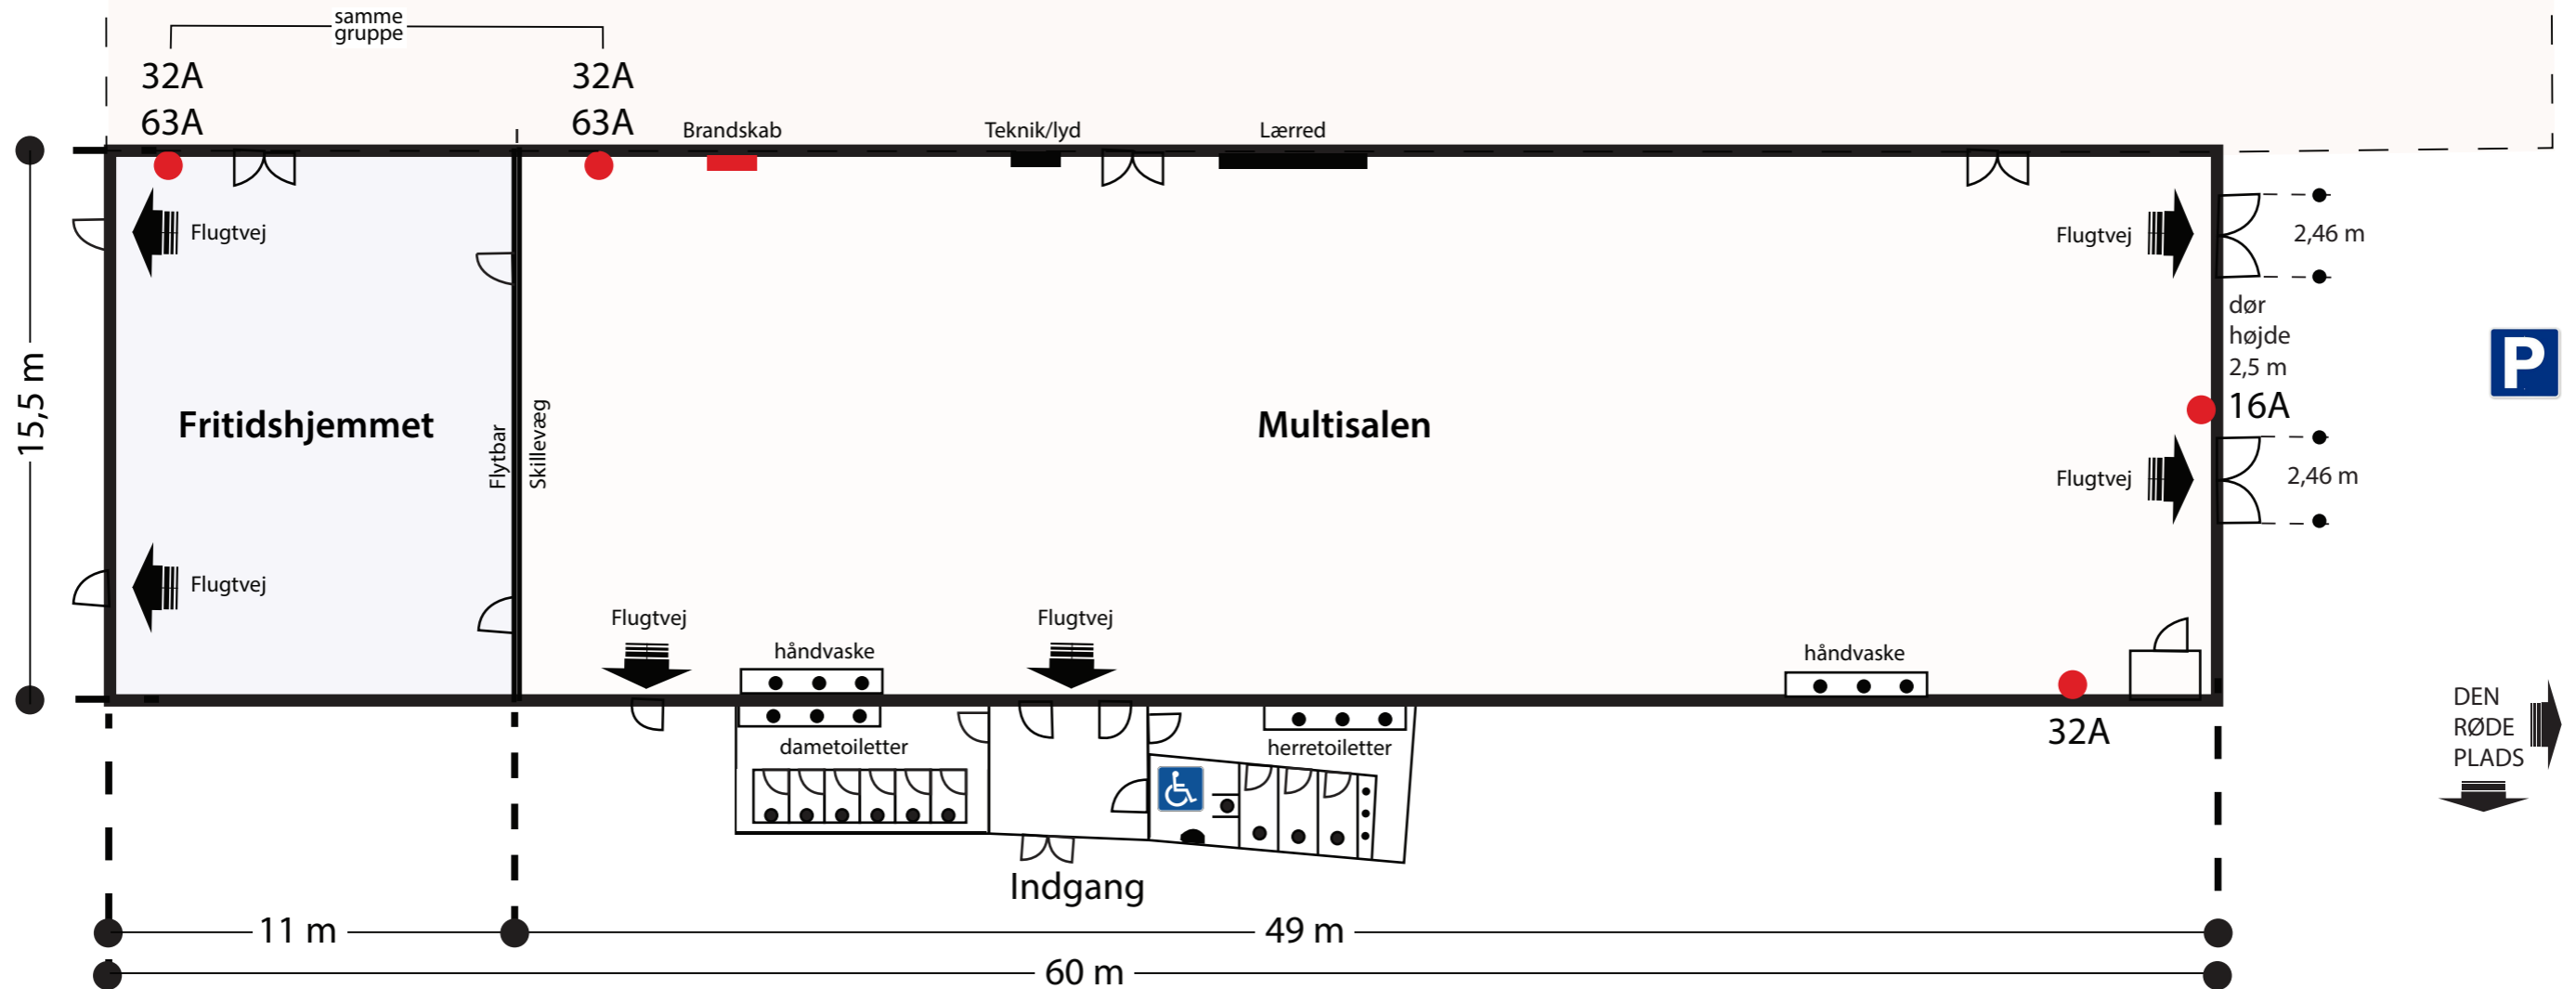

Nørrebrohallen

Mimersgade

P

P

P

Målestok 1:200 - når den printes i A3 format
Multisalen:
Max. 800 personer ialt
600 personer i Multisalen
200 personer i Fritidshjemmet
Opstillinger skal godkendes af Nørrebrohallen