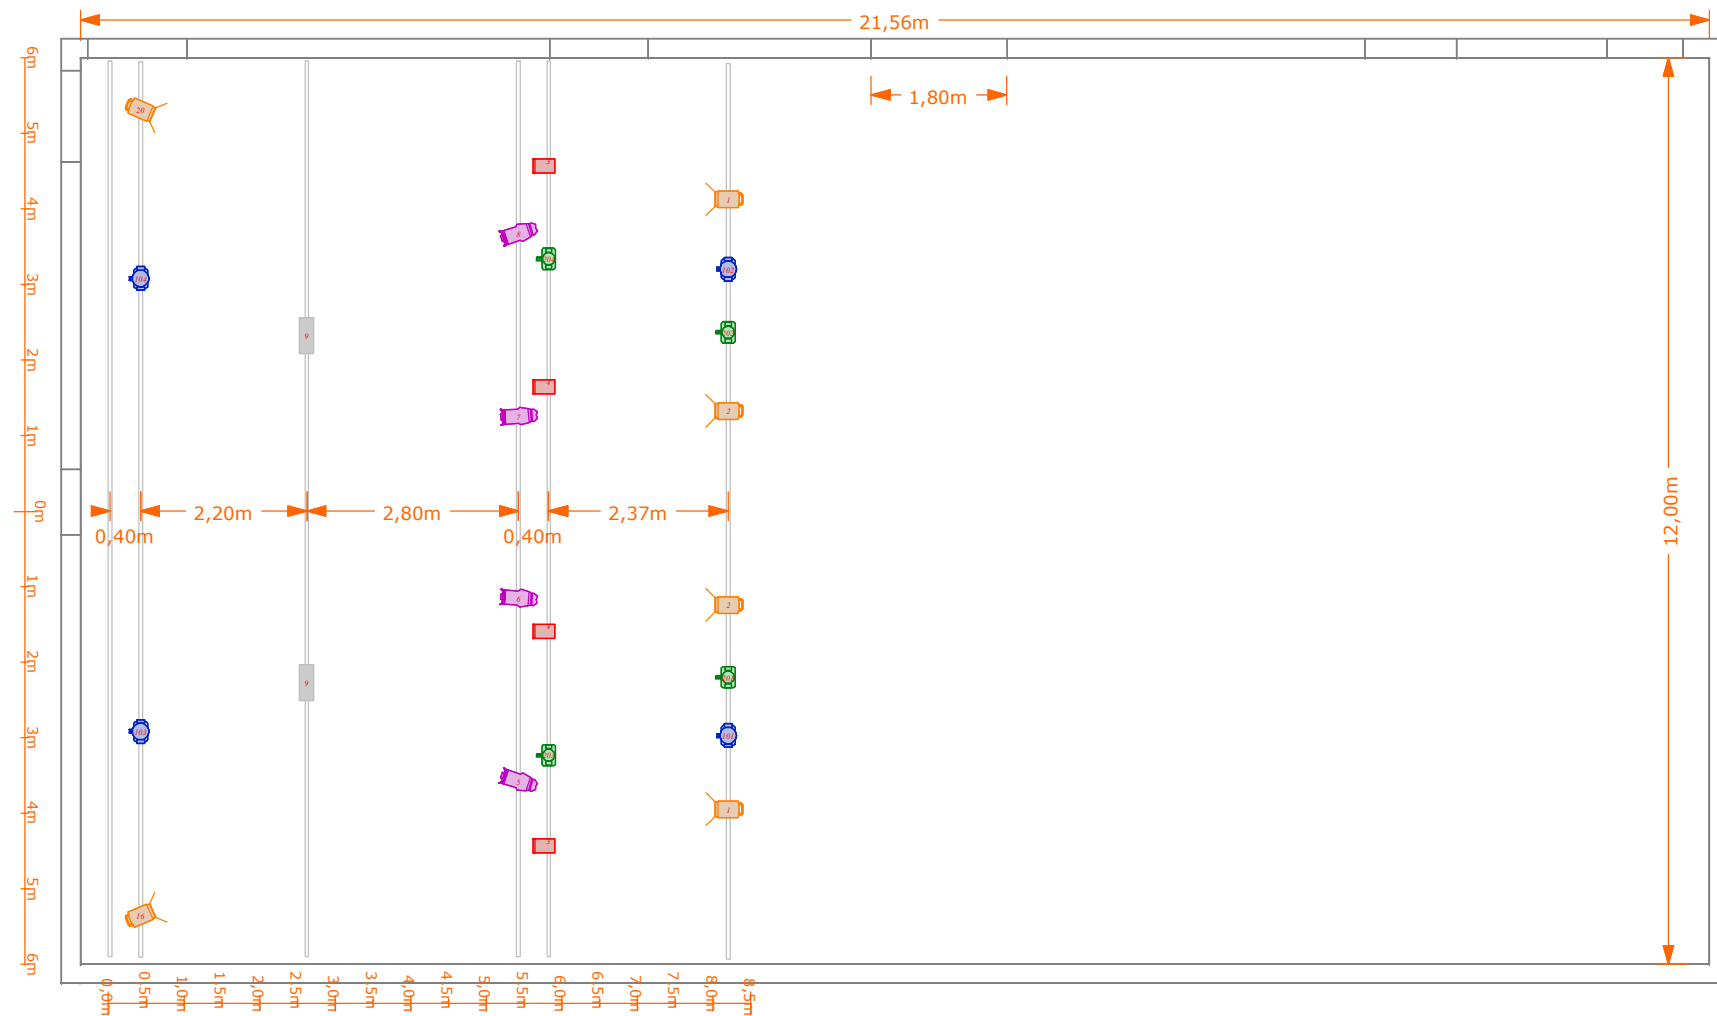

Patch by Spot

(All Layers)

19/10/20

Venue: Salen Biblioteket

Lysansvarlig: Erik Lindkvist Thomsen

Show: Salen Lys Standard

Kontakt i Biblioteket: Kim Kjellerup

Spot	Patch	Type	Fixture Options	Position
1	1.1	Rama 150 Fresnel	N/A	TRÆK 1
2	1.2	Rama 150 Fresnel	N/A	TRÆK 1
3	1.3	Acclaim Fresnel	N/A	TRÆK 2
4	1.4	Acclaim Fresnel	N/A	TRÆK 2
5	1.5	CE Source 4 Jr - 25/50 Zoom	N/A	TRÆK 3
6	1.6	CE Source 4 Jr - 25/50 Zoom	N/A	TRÆK 3
7	1.7	CE Source 4 Jr - 25/50 Zoom	N/A	TRÆK 3
8	1.8	CE Source 4 Jr - 25/50 Zoom	N/A	TRÆK 3
9	1.9	Thomas 2 Lite Par 36	N/A	TRÆK 4
16	1.16	Rama 150 Fresnel	N/A	TRÆK 5
20	1.20	Rama 150 Fresnel	N/A	TRÆK 5
101	1.51	Inno Color Beam Z19	Channels: 14	TRÆK 1
102	1.65	Inno Color Beam Z19	Channels: 14	TRÆK 1
103	1.79	Inno Color Beam Z19	Channels: 14	TRÆK 5
104	1.93	Inno Color Beam Z19	Channels: 14	TRÆK 5
201	1.107	Focus Spot Three Z	Channels: 21	TRÆK 1
202	1.128	Focus Spot Three Z	Channels: 21	TRÆK 1
203	1.149	Focus Spot Three Z	Channels: 21	TRÆK 2
204	1.170	Focus Spot Three Z	Channels: 21	TRÆK 2

Plan - Not to Scale

Isometric- Not to Scale

Legend			
Symbol	Name	Count	# Channels
	CE Source 4 Jr - 25/50 Zoom	4	1
	Acclaim Fresnel	4	1
	Rama 150 Fresnel; Rama 150/175 Barndoor [1]	6	1
	Thomas 2 Lite Par 36	2	1
	Focus Spot Three Z	4	21
	Inno Color Beam Z19	4	14

Legend

Symbol	Name	Count	# Channels
	CE Source 4 Jr - 25/50 Zoom	4	1
	Acclaim Fresnel	4	1
	Rama 150 Fresnel; Rama 150/175 Barndoor [1]	6	1
	Thomas 2 Lite Par 36	2	1
	Focus Spot Three Z	4	21
	Inno Color Beam Z19	4	14