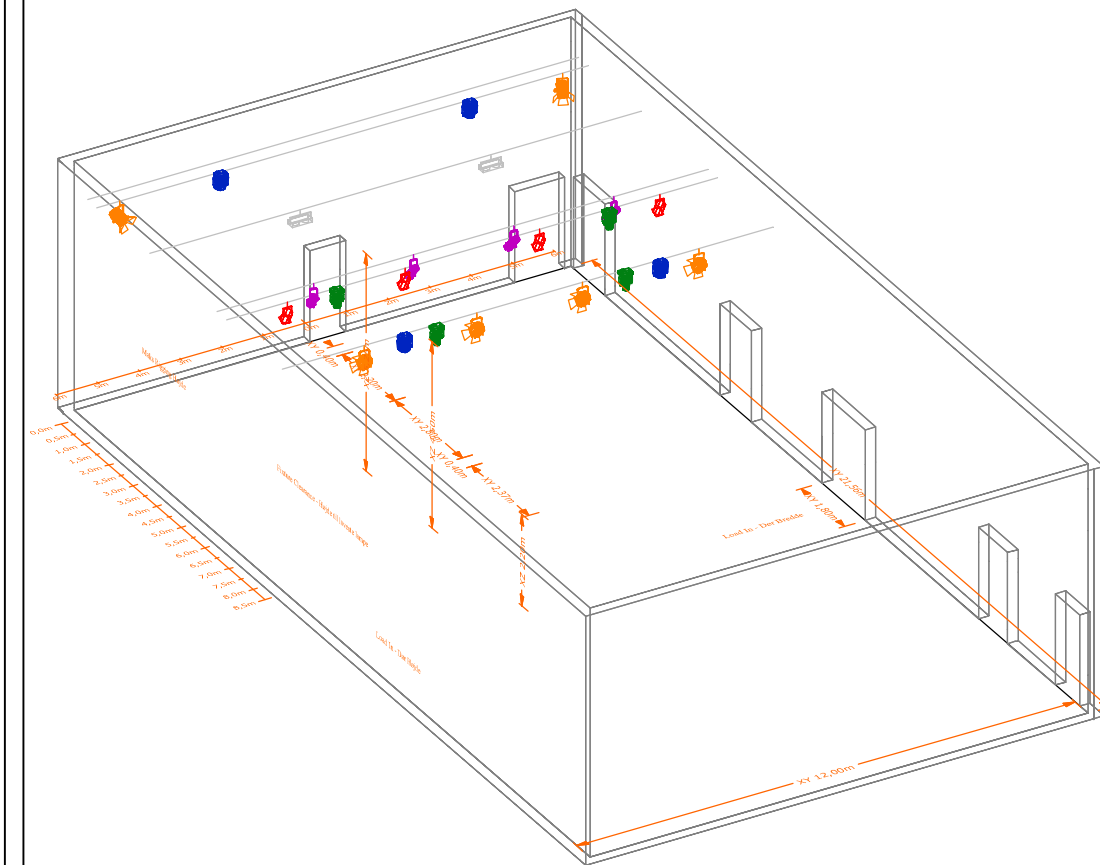

Patch by Spot

(All Layers)

19/10/20

Venue: Salen Biblioteket

Lysansvarlig: Erik Lindkvist Thomsen

Show: Salen Lys Standard

Kontakt i Biblioteket: Kim Kjellerup

Spot	Patch	Type	Fixture Options	Position
1	1.1	Rama 150 Fresnel	N/A	TRÆK 1
2	1.2	Rama 150 Fresnel	N/A	TRÆK 1
3	1.3	Acclaim Fresnel	N/A	TRÆK 2
4	1.4	Acclaim Fresnel	N/A	TRÆK 2
5	1.5	CE Source 4 Jr - 25/50 Zoom	N/A	TRÆK 3
6	1.6	CE Source 4 Jr - 25/50 Zoom	N/A	TRÆK 3
7	1.7	CE Source 4 Jr - 25/50 Zoom	N/A	TRÆK 3
8	1.8	CE Source 4 Jr - 25/50 Zoom	N/A	TRÆK 3
9	1.9	Thomas 2 Lite Par 36	N/A	TRÆK 4
16	1.16	Rama 150 Fresnel	N/A	TRÆK 5
20	1.20	Rama 150 Fresnel	N/A	TRÆK 5
101	1.51	Inno Color Beam Z19	Channels: 14	TRÆK 1
102	1.65	Inno Color Beam Z19	Channels: 14	TRÆK 1
103	1.79	Inno Color Beam Z19	Channels: 14	TRÆK 5
104	1.93	Inno Color Beam Z19	Channels: 14	TRÆK 5
201	1.107	Focus Spot Three Z	Channels: 21	TRÆK 1
202	1.128	Focus Spot Three Z	Channels: 21	TRÆK 1
203	1.149	Focus Spot Three Z	Channels: 21	TRÆK 2
204	1.170	Focus Spot Three Z	Channels: 21	TRÆK 2

Plan - Not to Scale

Isometric- Not to Scale

Legend			
Symbol	Name	Count	# Channels
	CE Source 4 Jr - 25/50 Zoom	4	1
	Acclaim Fresnel	4	1
	Rama 150 Fresnel; Rama 150/175 Barndoor [1]	6	1
	Thomas 2 Lite Par 36	2	1
	Focus Spot Three Z	4	21
	Inno Color Beam Z19	4	14

Side - Not to Scale

Salen Lys Standard

Venue:	Salen Biblioteket
Printed:	19/10/20
Printed By:	Erik Lindkvist Thomsen
File:	biblioteket ver002 - Rigging Pl

Plan (Patch) - Not to Scale

Plan (Room) - Not to Scale